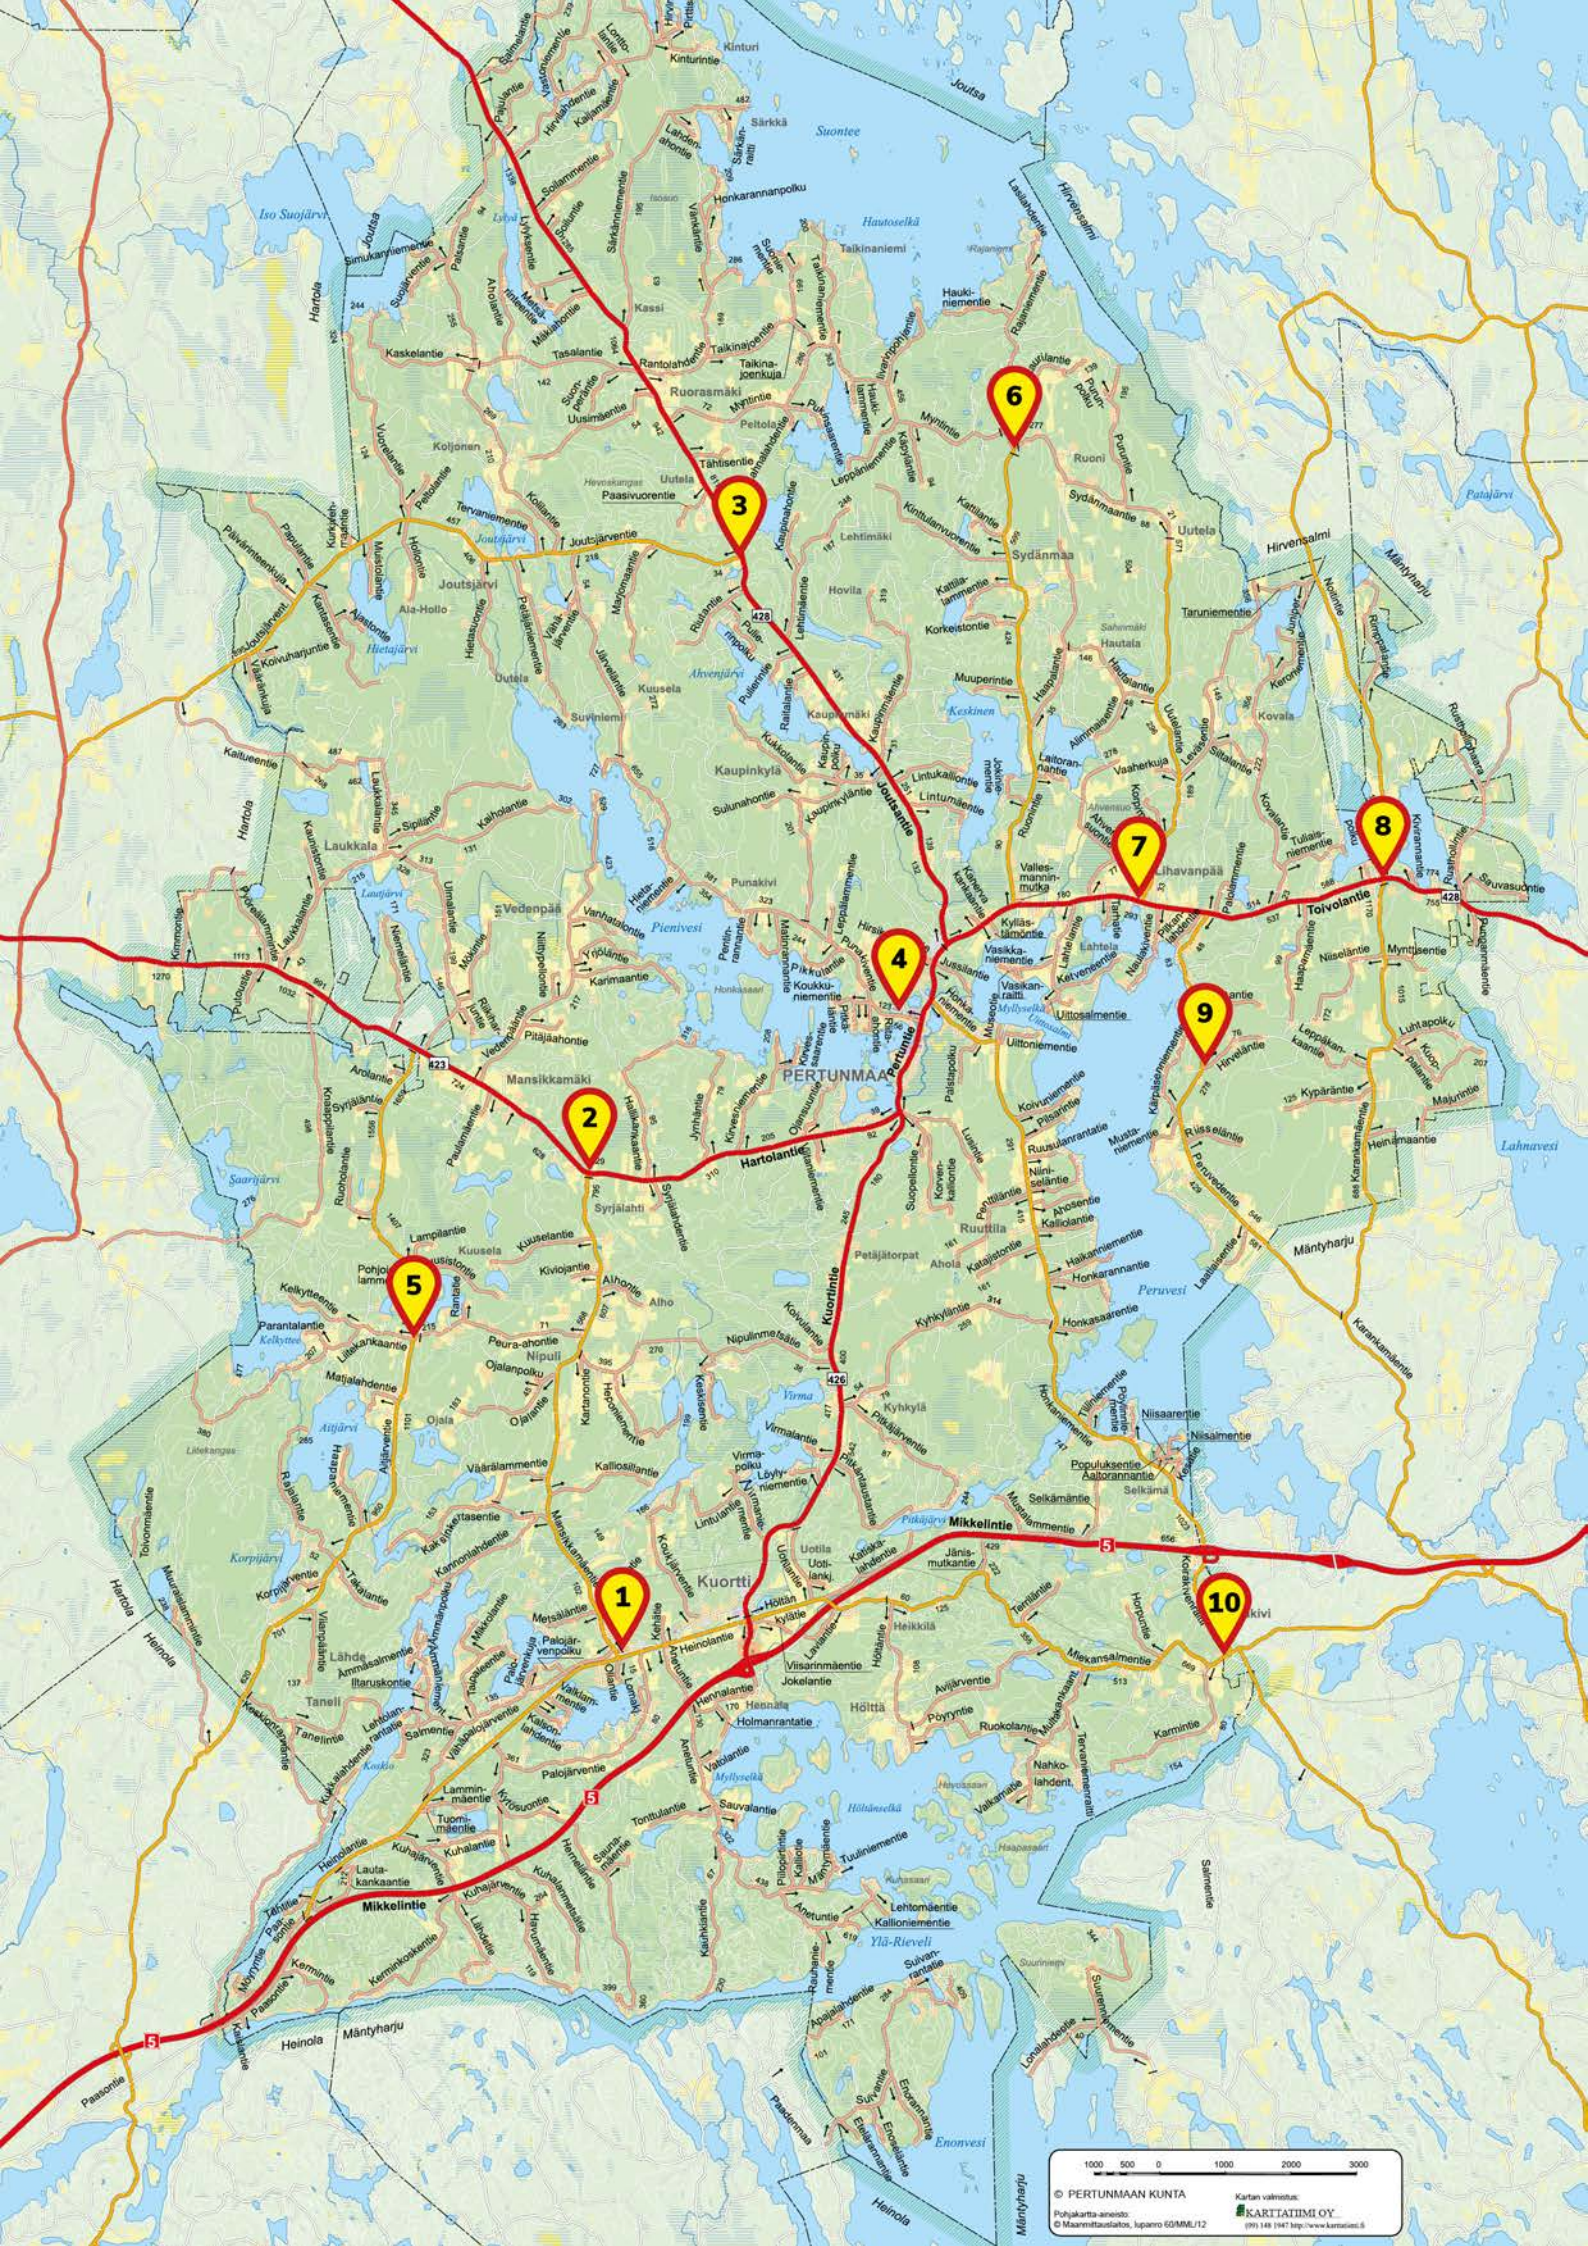

© PERTUNMAAN KUNTA
Kartan valmistus: KARTATIIMI OY
(09) 148 1947 http://www.kartatiimi.fi