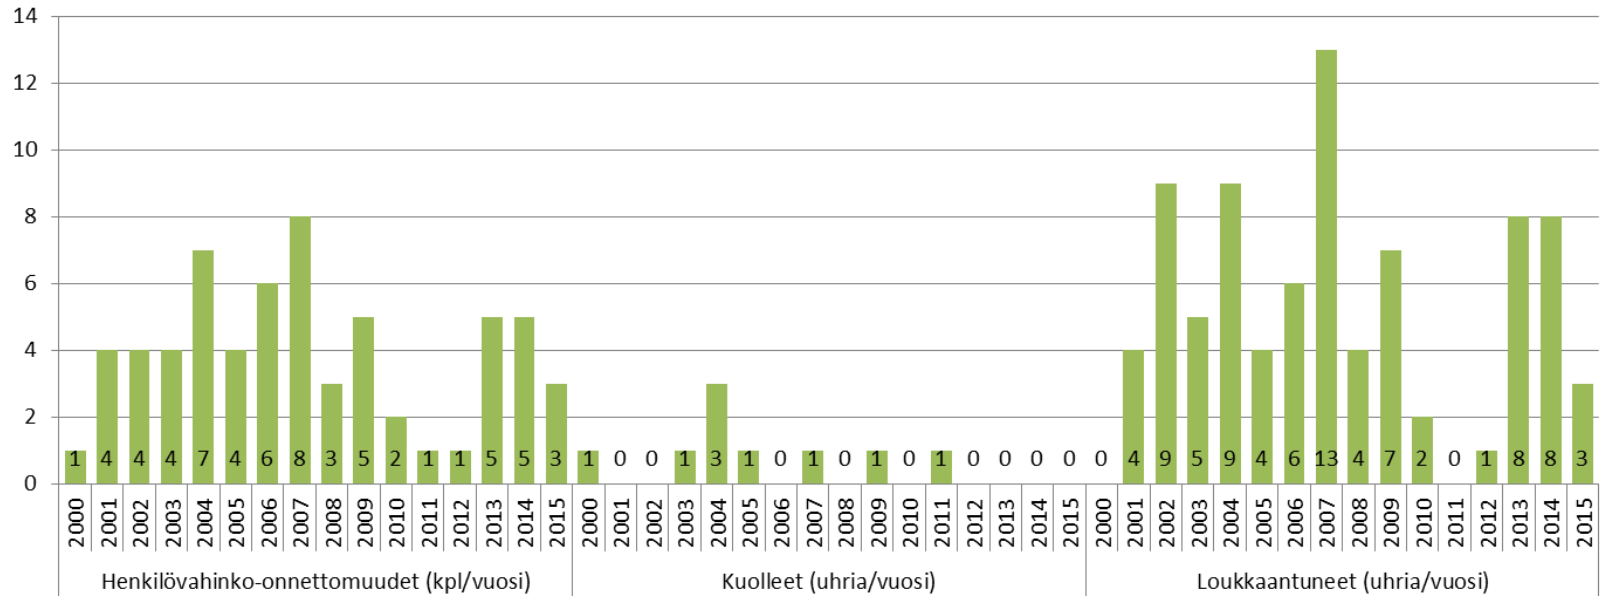

Henkilövahinko-onnettomuudet ja niissä tapahtuneet henkilövahingot Pertunmaan kunnan alueella 2000-2015

Lähde: Tilastokeskus

Keskiarvo
2011-2015

3

heva-onn/v

0

hlö/v

4